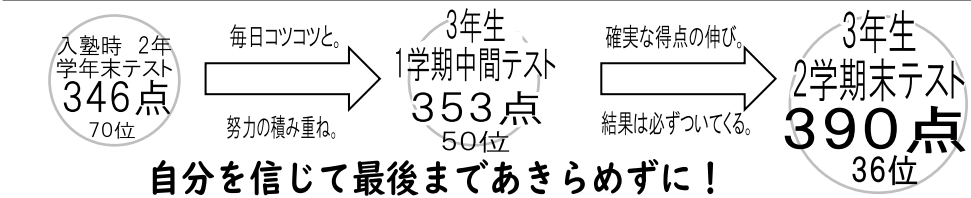

青森西高校 合格 Dさん

最初は点数が足りなくて、志望校を変えた方が良くと言われたけれど、自分の意思を最後まで貫いてやり切ることが大切。学校の先生や塾の先生の「絶対合格させる！」の言葉に励まされました。