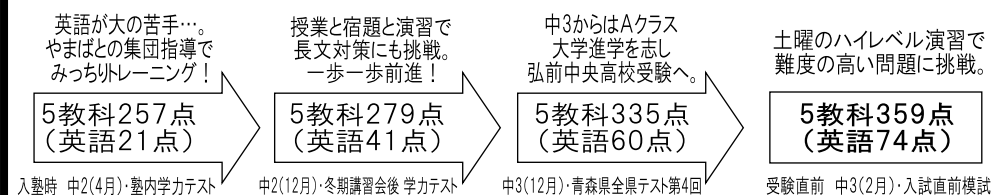

弘前中央高校 合格 Bさん

もう勉強したくない、もうやめたい、部活との両立とか無理って思ってたけど、ずっと行きたかった中央に入るために、平日5時間・休日10時間勉強しました。努力は決して裏切りません！