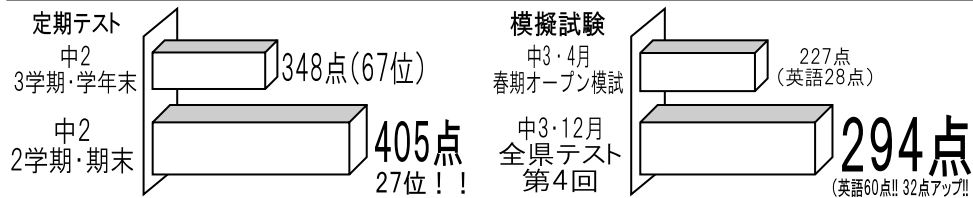

青森北高校 合格 Cくん

宿題がなかなか追いつかず苦勞したけど、土曜の自習時間を活用して勉強できた。良い先生に恵まれて、なんでも優しく相談できたり分かるまで指導してくれたので第一志望校に合格できました。