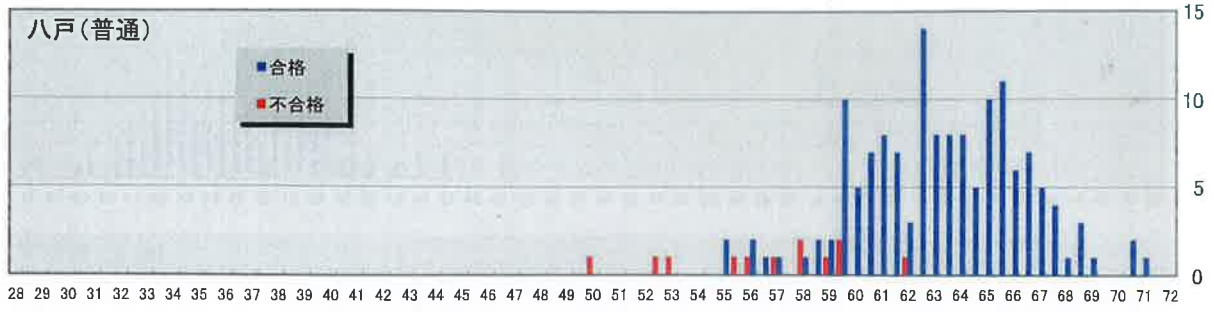

全県テスト合否分布グラフ(八戸地域合否比較)

全県テスト合否分布グラフ(上十三地域合否比較)

全県テスト合否分布グラフ(青森地域合否比較)

全県テスト合否分布グラフ(弘前地域合否比較)

全県テスト合否分布グラフ(西北五・黒石地域合否比較)