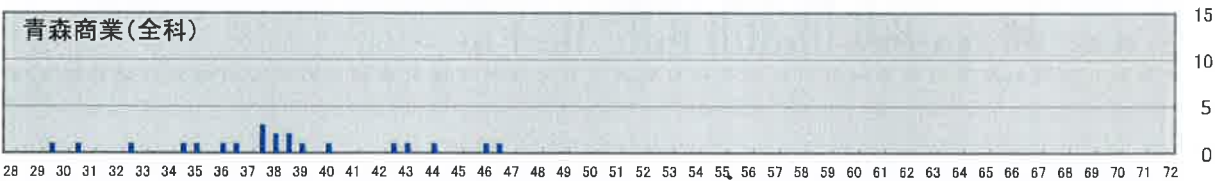

全県テスト合否分布グラフ(八戸地域合否比較)

全県テスト合否分布グラフ(上十三地域合否比較)

全県テスト合否分布グラフ(青森地域合否比較)

全県テスト合否分布グラフ(弘前地域合否比較)

全県テスト合否分布グラフ(西北五・黒石地域合否比較)