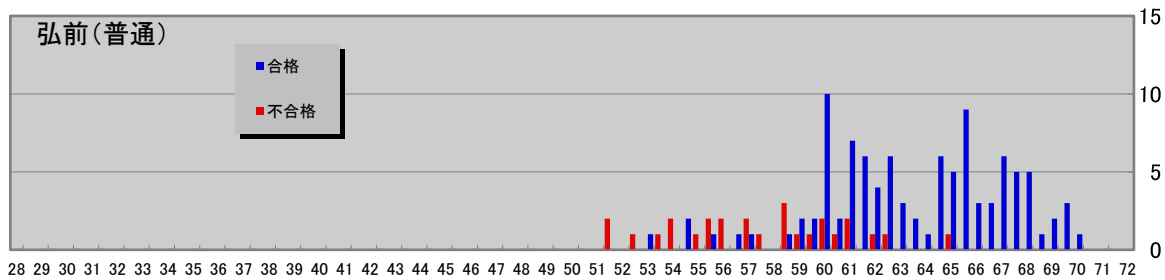

全県テスト合否分布グラフ(八戸地域合否比較)

全県テスト合否分布グラフ(上十三地域合否比較)

全県テスト合否分布グラフ(青森地域合否比較)

全県テスト合否分布グラフ(弘前地域合否比較)

全県テスト合否分布グラフ(西北五地域合否比較)