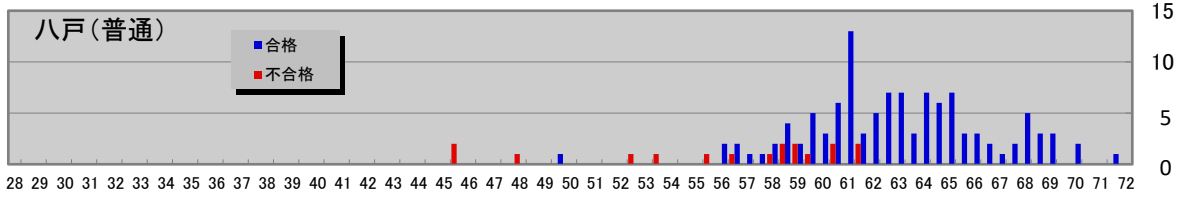

全県テスト合否分布グラフ(八戸地域合否比較)

全県テスト合否分布グラフ(上十三地域合否比較)

全県テスト合否分布グラフ(青森地域合否比較)

全県テスト合否分布グラフ(弘前地域合否比較)

全県テスト合否分布グラフ(西北五地域合否比較)