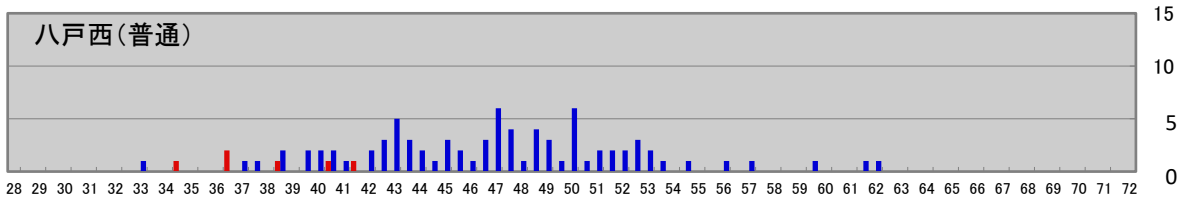

全県テスト合否分布グラフ(八戸地域合否比較)

全県テスト合否分布グラフ(上十三地域合否比較)

全県テスト合否分布グラフ(青森地域合否比較)

全県テスト合否分布グラフ(弘前地域合否比較)

全県テスト合否分布グラフ(西北五地域合否比較)