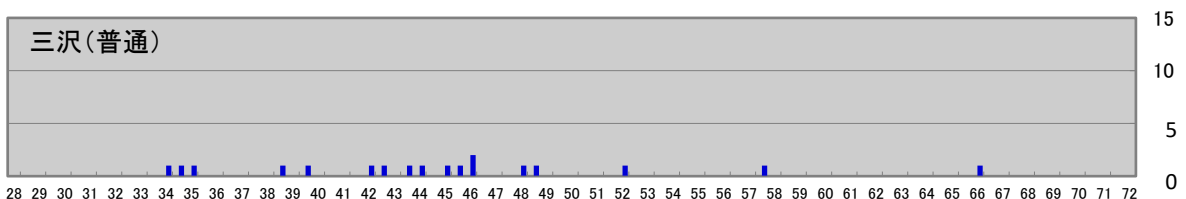

全県テスト合否分布グラフ(八戸地域合否比較)

全県テスト合否分布グラフ(上十三地域合否比較)

全県テスト合否分布グラフ(青森地域合否比較)

全県テスト合否分布グラフ(弘前地域合否比較)

全県テスト合否分布グラフ(西北五地域合否比較)