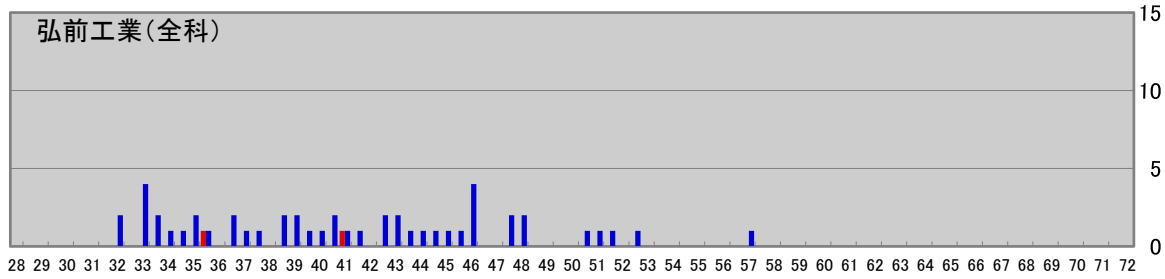

全県テスト合否分布グラフ(八戸地域合否比較)

全県テスト合否分布グラフ(上十三地域合否比較)

全県テスト合否分布グラフ(青森地域合否比較)

全県テスト合否分布グラフ(弘前地域合否比較)

全県テスト合否分布グラフ(西北五地域合否比較)