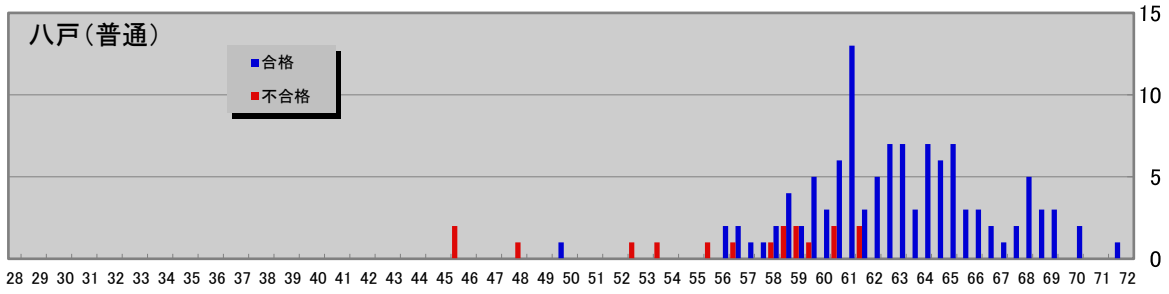

全県テスト合否分布グラフ(八戸地域合否比較)

全県テスト合否分布グラフ(上十三地域合否比較)

全県テスト合否分布グラフ(青森地域合否比較)

全県テスト合否分布グラフ(弘前地域合否比較)

全県テスト合否分布グラフ(西北五地域合否比較)