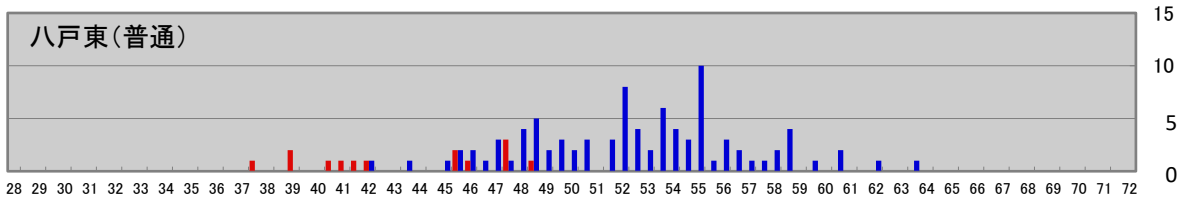

全県テスト合否分布グラフ(八戸地域合否比較)

全県テスト合否分布グラフ(上十三地域合否比較)

全県テスト合否分布グラフ(青森地域合否比較)

全県テスト合否分布グラフ(弘前地域合否比較)

全県テスト合否分布グラフ(西北五地域合否比較)