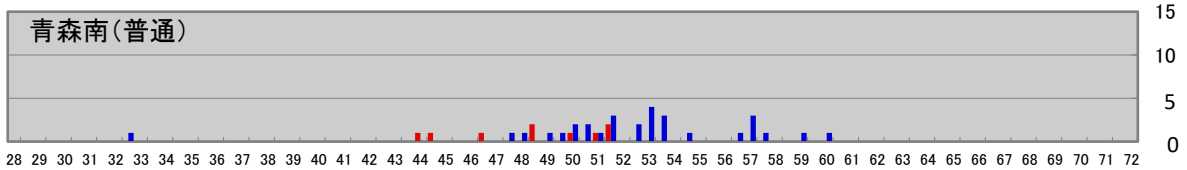

全県テスト合否分布グラフ(八戸地域合否比較)

全県テスト合否分布グラフ(上十三地域合否比較)

全県テスト合否分布グラフ(青森地域合否比較)

全県テスト合否分布グラフ(弘前地域合否比較)

全県テスト合否分布グラフ(西北五地域合否比較)