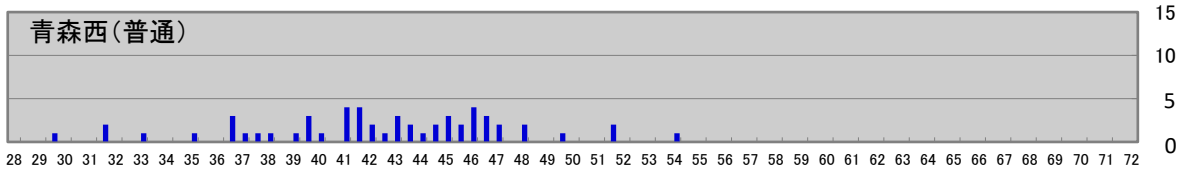

全県テスト合否分布グラフ(八戸地域合否比較)

全県テスト合否分布グラフ(上十三地域合否比較)

全県テスト合否分布グラフ(青森地域合否比較)

全県テスト合否分布グラフ(弘前地域合否比較)

全県テスト合否分布グラフ(西北五地域合否比較)