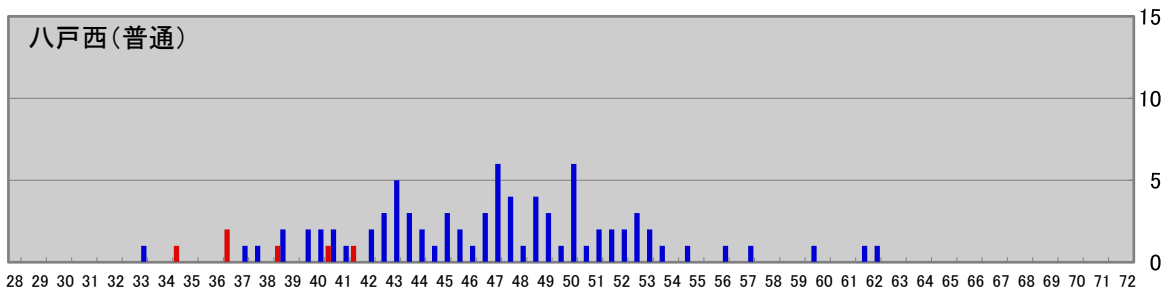

全県テスト合否分布グラフ(八戸地域合否比較)

全県テスト合否分布グラフ(上十三地域合否比較)

全県テスト合否分布グラフ(青森地域合否比較)

全県テスト合否分布グラフ(弘前地域合否比較)

全県テスト合否分布グラフ(西北五地域合否比較)