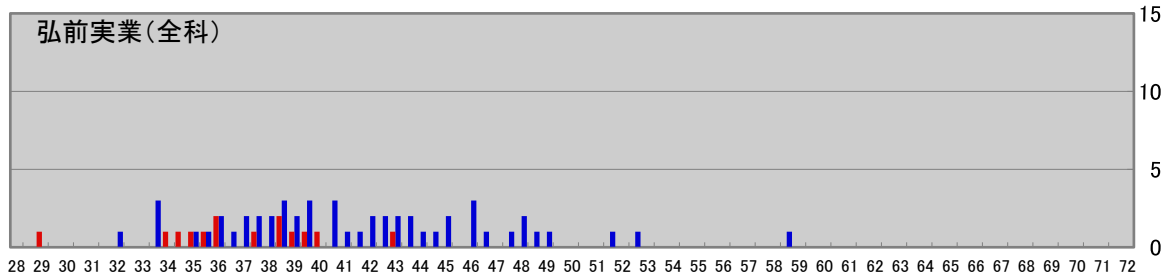

全県テスト合否分布グラフ(八戸地域合否比較)

全県テスト合否分布グラフ(上十三地域合否比較)

全県テスト合否分布グラフ(青森地域合否比較)

全県テスト合否分布グラフ(弘前地域合否比較)

全県テスト合否分布グラフ(西北五地域合否比較)