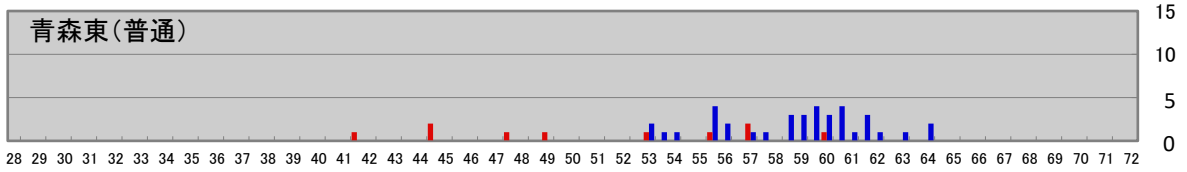

全県テスト合否分布グラフ(八戸地域合否比較)

全県テスト合否分布グラフ(上十三地域合否比較)

全県テスト合否分布グラフ(青森地域合否比較)

全県テスト合否分布グラフ(弘前地域合否比較)

全県テスト合否分布グラフ(西北五地域合否比較)