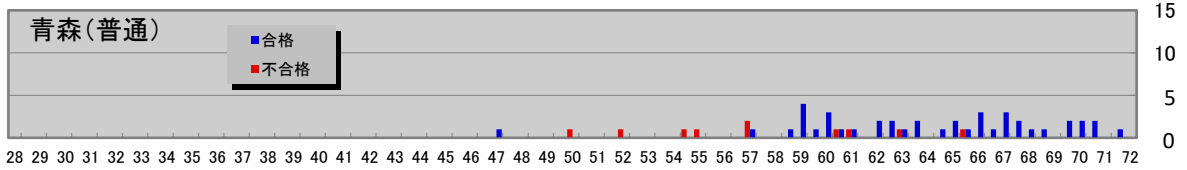

全県テスト合否分布グラフ(八戸地域合否比較)

全県テスト合否分布グラフ(上十三地域合否比較)

全県テスト合否分布グラフ(青森地域合否比較)

全県テスト合否分布グラフ(弘前地域合否比較)

全県テスト合否分布グラフ(西北五地域合否比較)