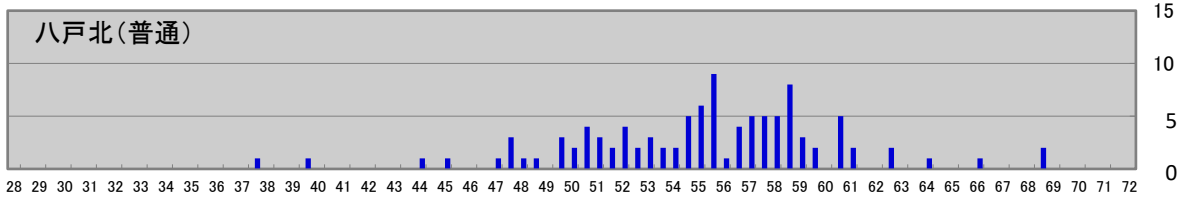

全県テスト合否分布グラフ(八戸地域合否比較)

全県テスト合否分布グラフ(上十三地域合否比較)

全県テスト合否分布グラフ(青森地域合否比較)

全県テスト合否分布グラフ(弘前地域合否比較)

全県テスト合否分布グラフ(西北五地域合否比較)