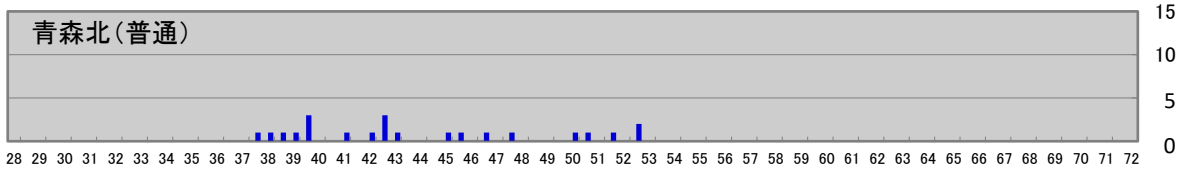

全県テスト合否分布グラフ(八戸地域合否比較)

全県テスト合否分布グラフ(上十三地域合否比較)

全県テスト合否分布グラフ(青森地域合否比較)

全県テスト合否分布グラフ(弘前地域合否比較)

全県テスト合否分布グラフ(西北五地域合否比較)