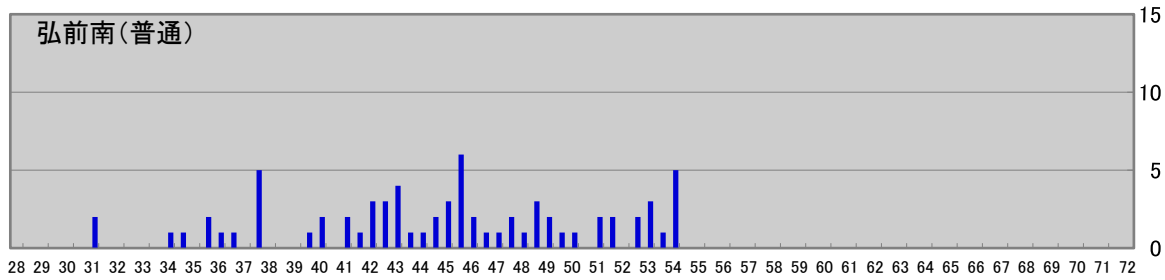

全県テスト合否分布グラフ(八戸地域合否比較)

全県テスト合否分布グラフ(上十三地域合否比較)

全県テスト合否分布グラフ(青森地域合否比較)

全県テスト合否分布グラフ(弘前地域合否比較)

全県テスト合否分布グラフ(西北五地域合否比較)