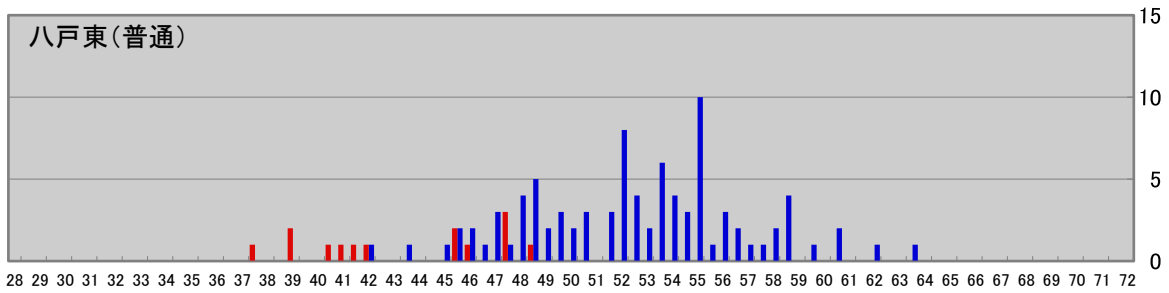

全県テスト合否分布グラフ(八戸地域合否比較)

全県テスト合否分布グラフ(上十三地域合否比較)

全県テスト合否分布グラフ(青森地域合否比較)

全県テスト合否分布グラフ(弘前地域合否比較)

全県テスト合否分布グラフ(西北五地域合否比較)