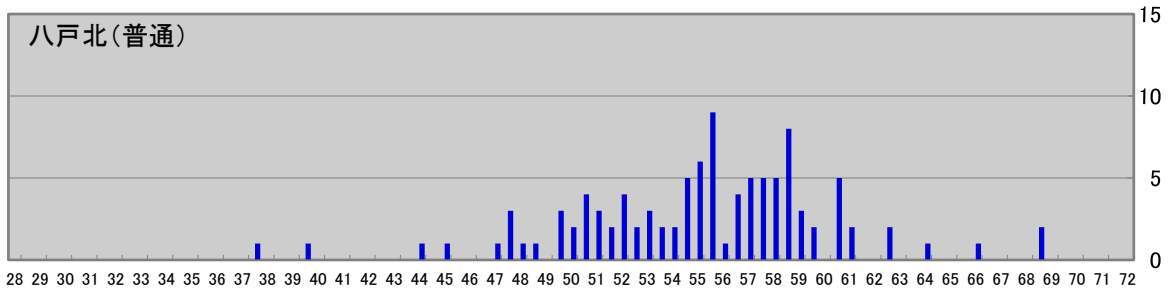

全県テスト合否分布グラフ(八戸地域合否比較)

全県テスト合否分布グラフ(上十三地域合否比較)

全県テスト合否分布グラフ(青森地域合否比較)

全県テスト合否分布グラフ(弘前地域合否比較)

全県テスト合否分布グラフ(西北五地域合否比較)