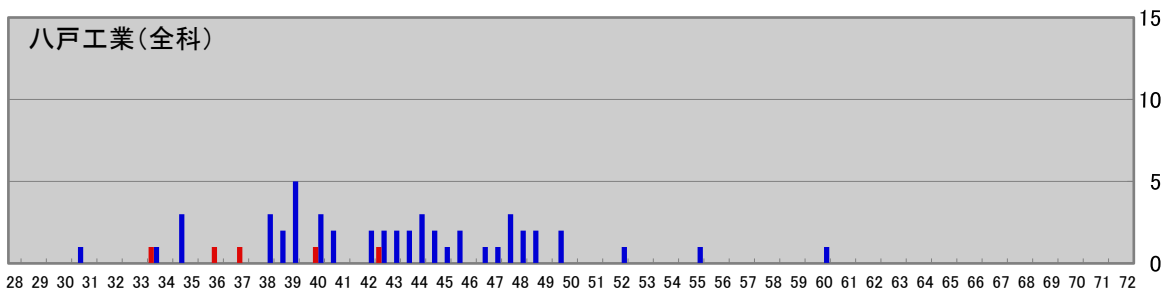

全県テスト合否分布グラフ(八戸地域合否比較)

全県テスト合否分布グラフ(上十三地域合否比較)

全県テスト合否分布グラフ(青森地域合否比較)

全県テスト合否分布グラフ(弘前地域合否比較)

全県テスト合否分布グラフ(西北五地域合否比較)