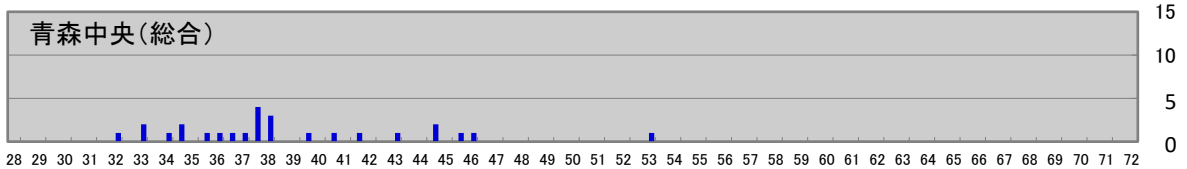

全県テスト合否分布グラフ(八戸地域合否比較)

全県テスト合否分布グラフ(上十三地域合否比較)

全県テスト合否分布グラフ(青森地域合否比較)

全県テスト合否分布グラフ(弘前地域合否比較)

全県テスト合否分布グラフ(西北五地域合否比較)