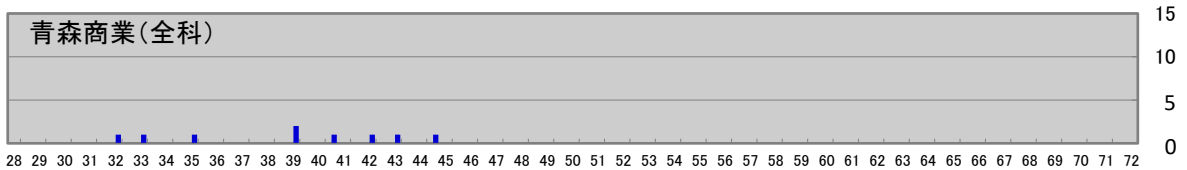

全県テスト合否分布グラフ(八戸地域合否比較)

全県テスト合否分布グラフ(上十三地域合否比較)

全県テスト合否分布グラフ(青森地域合否比較)

全県テスト合否分布グラフ(弘前地域合否比較)

全県テスト合否分布グラフ(西北五地域合否比較)