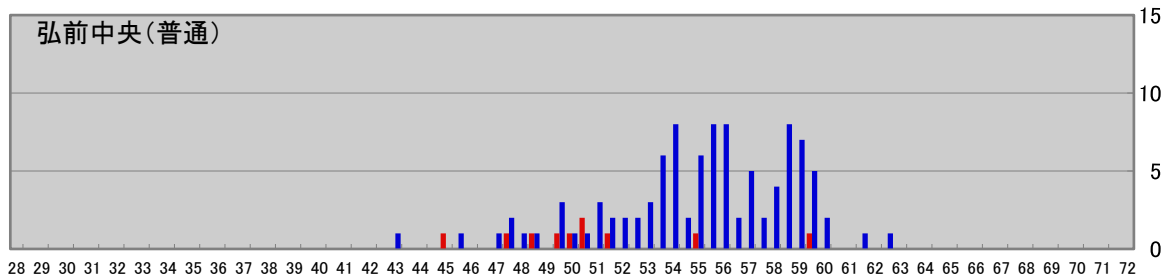

全県テスト合否分布グラフ(八戸地域合否比較)

全県テスト合否分布グラフ(上十三地域合否比較)

全県テスト合否分布グラフ(青森地域合否比較)

全県テスト合否分布グラフ(弘前地域合否比較)

全県テスト合否分布グラフ(西北五地域合否比較)