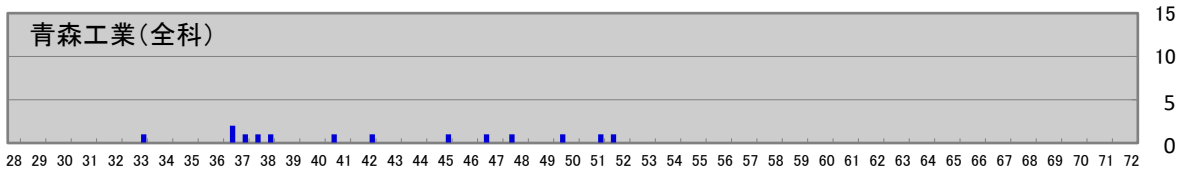

全県テスト合否分布グラフ(八戸地域合否比較)

全県テスト合否分布グラフ(上十三地域合否比較)

全県テスト合否分布グラフ(青森地域合否比較)

全県テスト合否分布グラフ(弘前地域合否比較)

全県テスト合否分布グラフ(西北五地域合否比較)