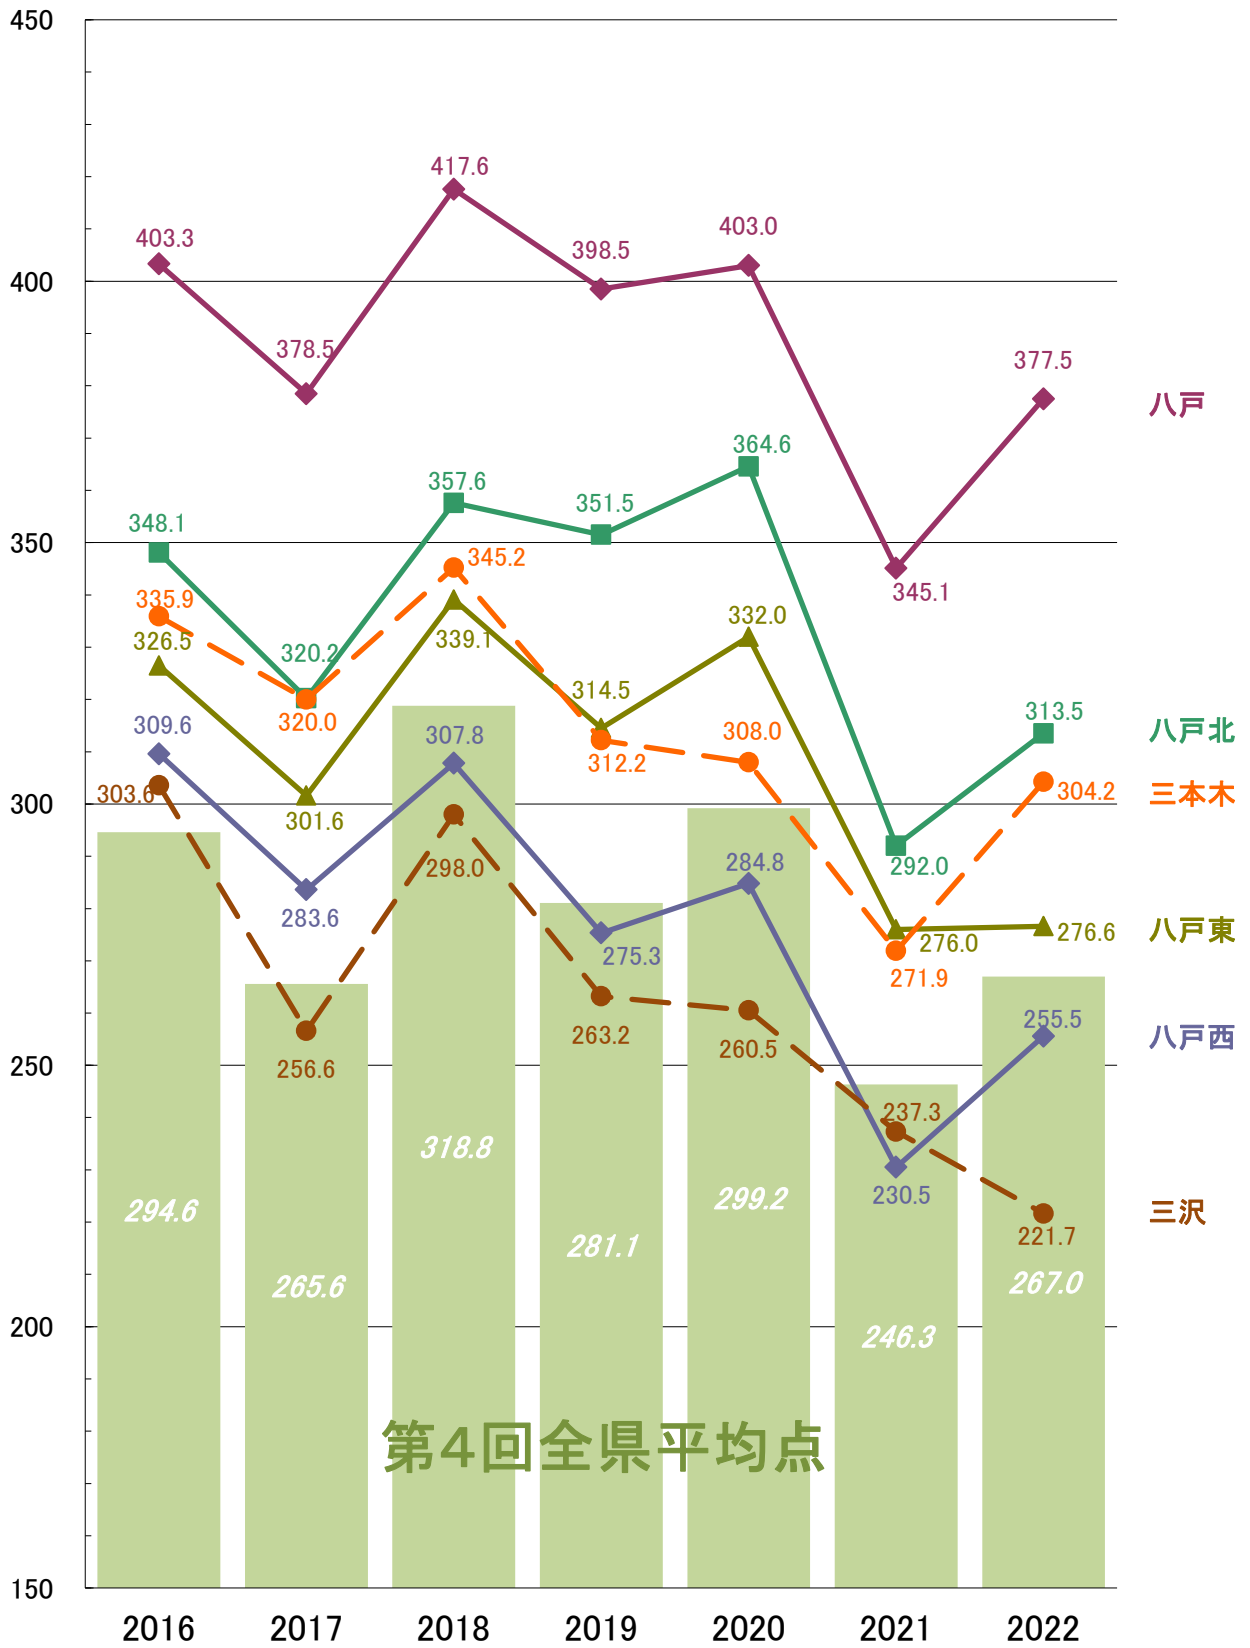

高校別 合格最低点と入試平均点との差

高校別 合格者平均点

高校別 合格者平均点と入試平均点との差

高校別 合格者平均点と第4回全県平均点

高校別 合格者平均点と第4回全県平均点との差

合格者の平均点・最低点と入試平均点との差