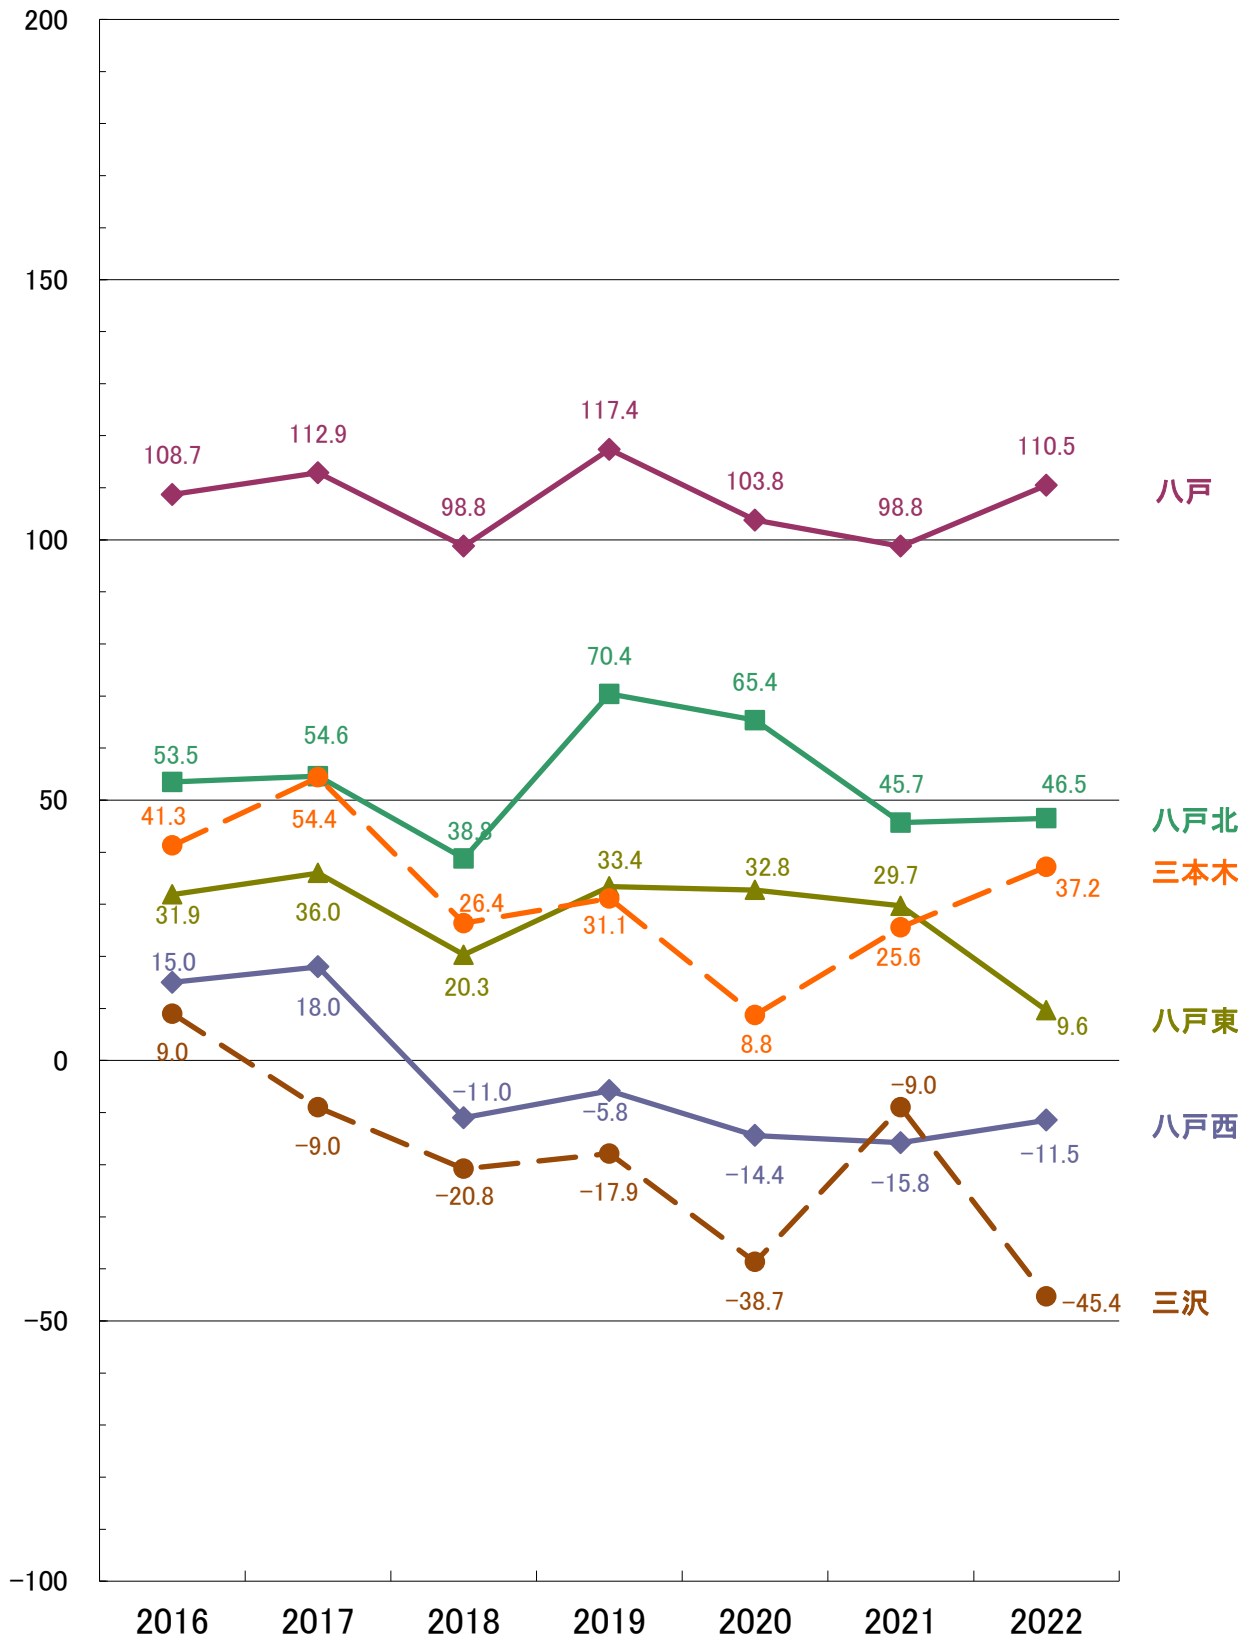

高校別 合格最低点と入試平均点との差

高校別 合格者平均点

高校別 合格者平均点と入試平均点との差

高校別 合格者平均点と第4回全県平均点

高校別 合格者平均点と第4回全県平均点との差

合格者の平均点・最低点と入試平均点との差