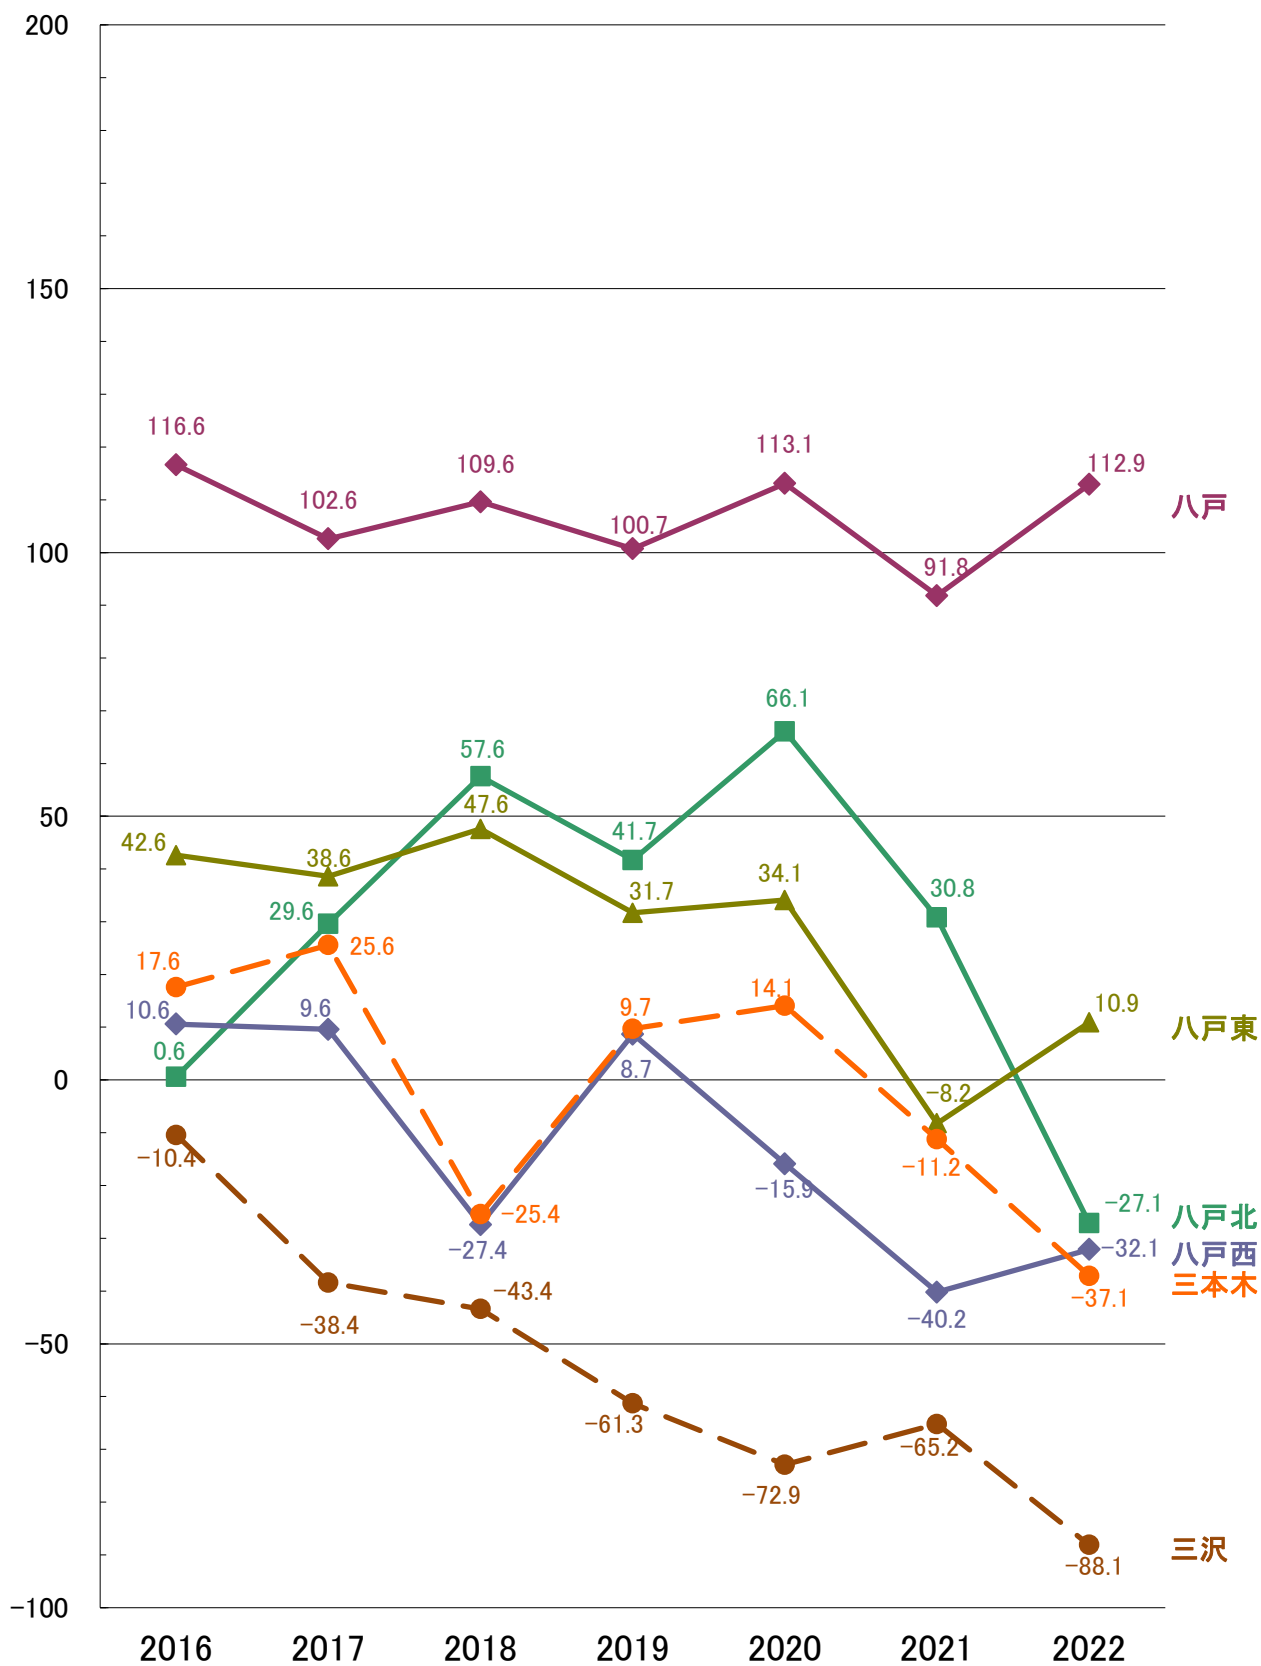

高校別 合格最低点と入試平均点との差

高校別 合格者平均点

高校別 合格者平均点と入試平均点との差

高校別 合格者平均点と第4回全県平均点

高校別 合格者平均点と第4回全県平均点との差

合格者の平均点・最低点と入試平均点との差