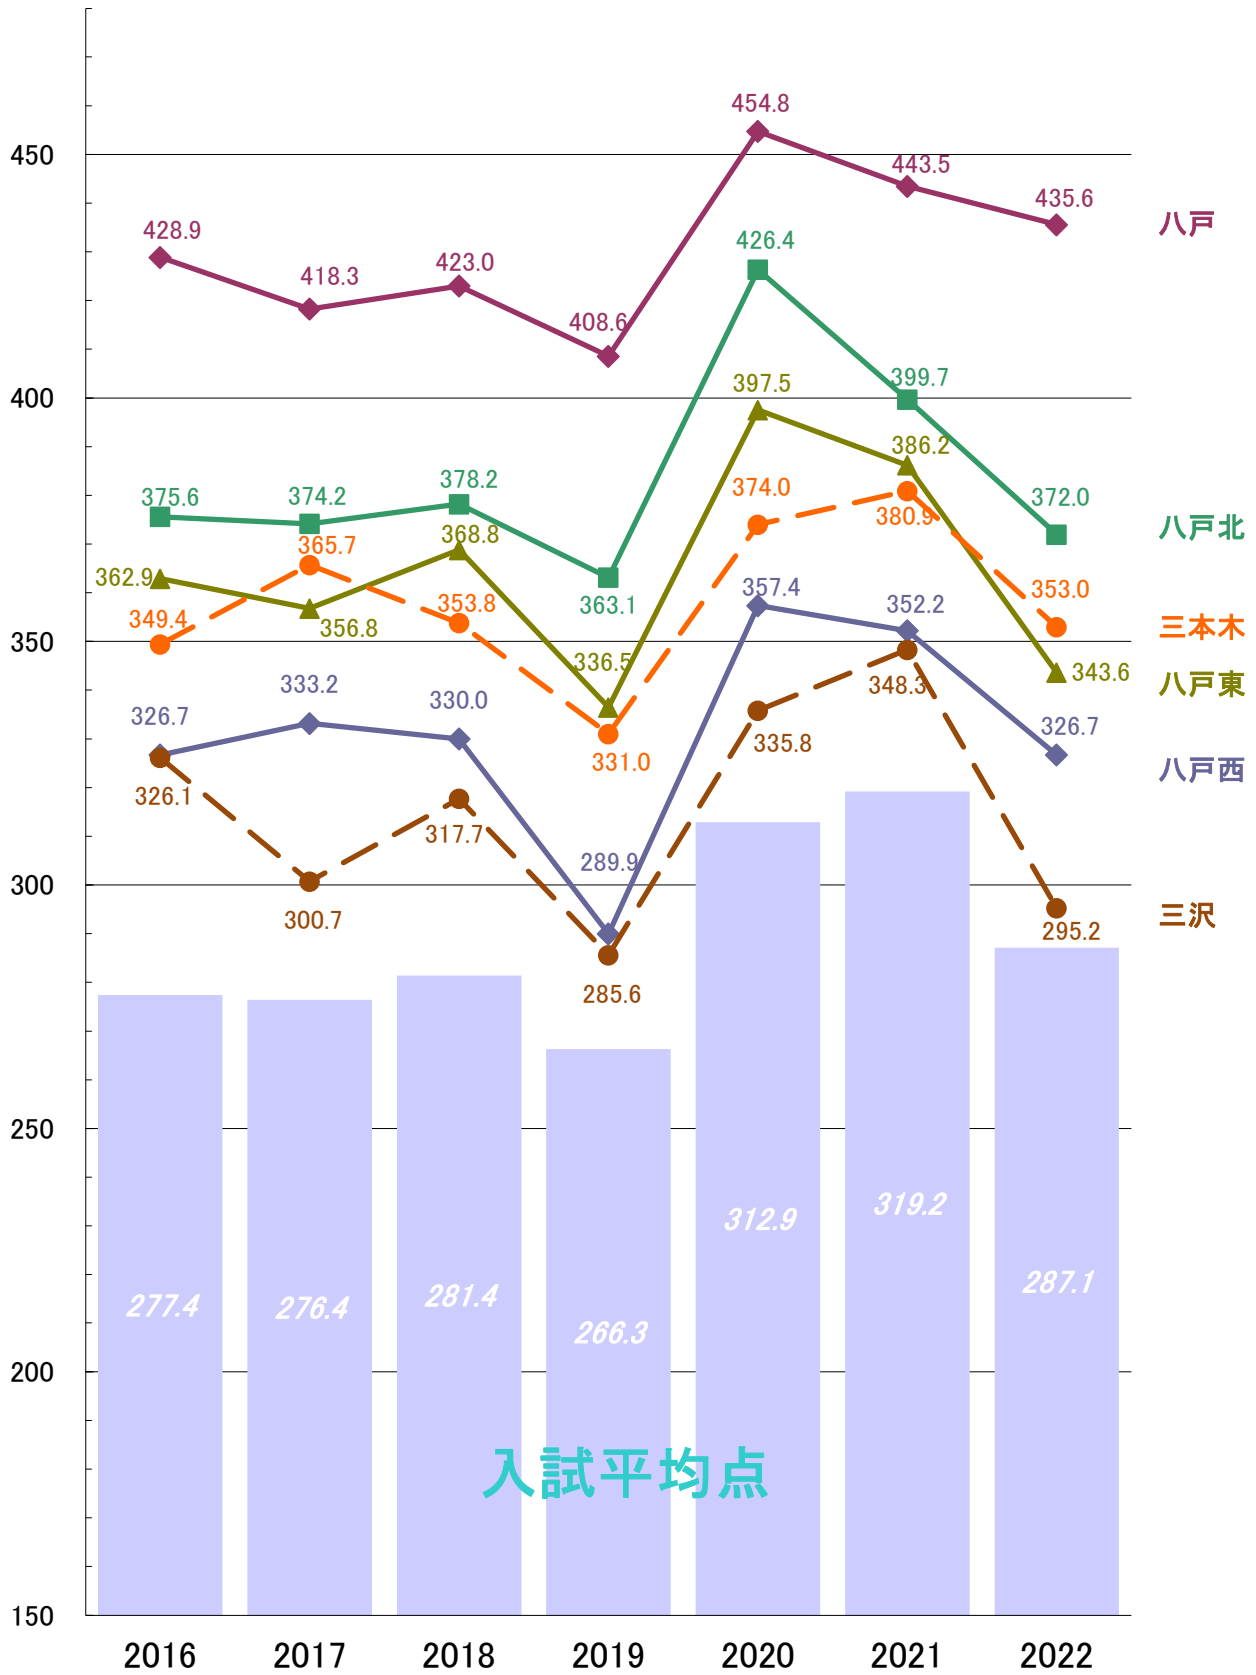

高校別 合格最低点と入試平均点との差

高校別 合格者平均点

高校別 合格者平均点と入試平均点との差

高校別 合格者平均点と第4回全県平均点

高校別 合格者平均点と第4回全県平均点との差

合格者の平均点・最低点と入試平均点との差