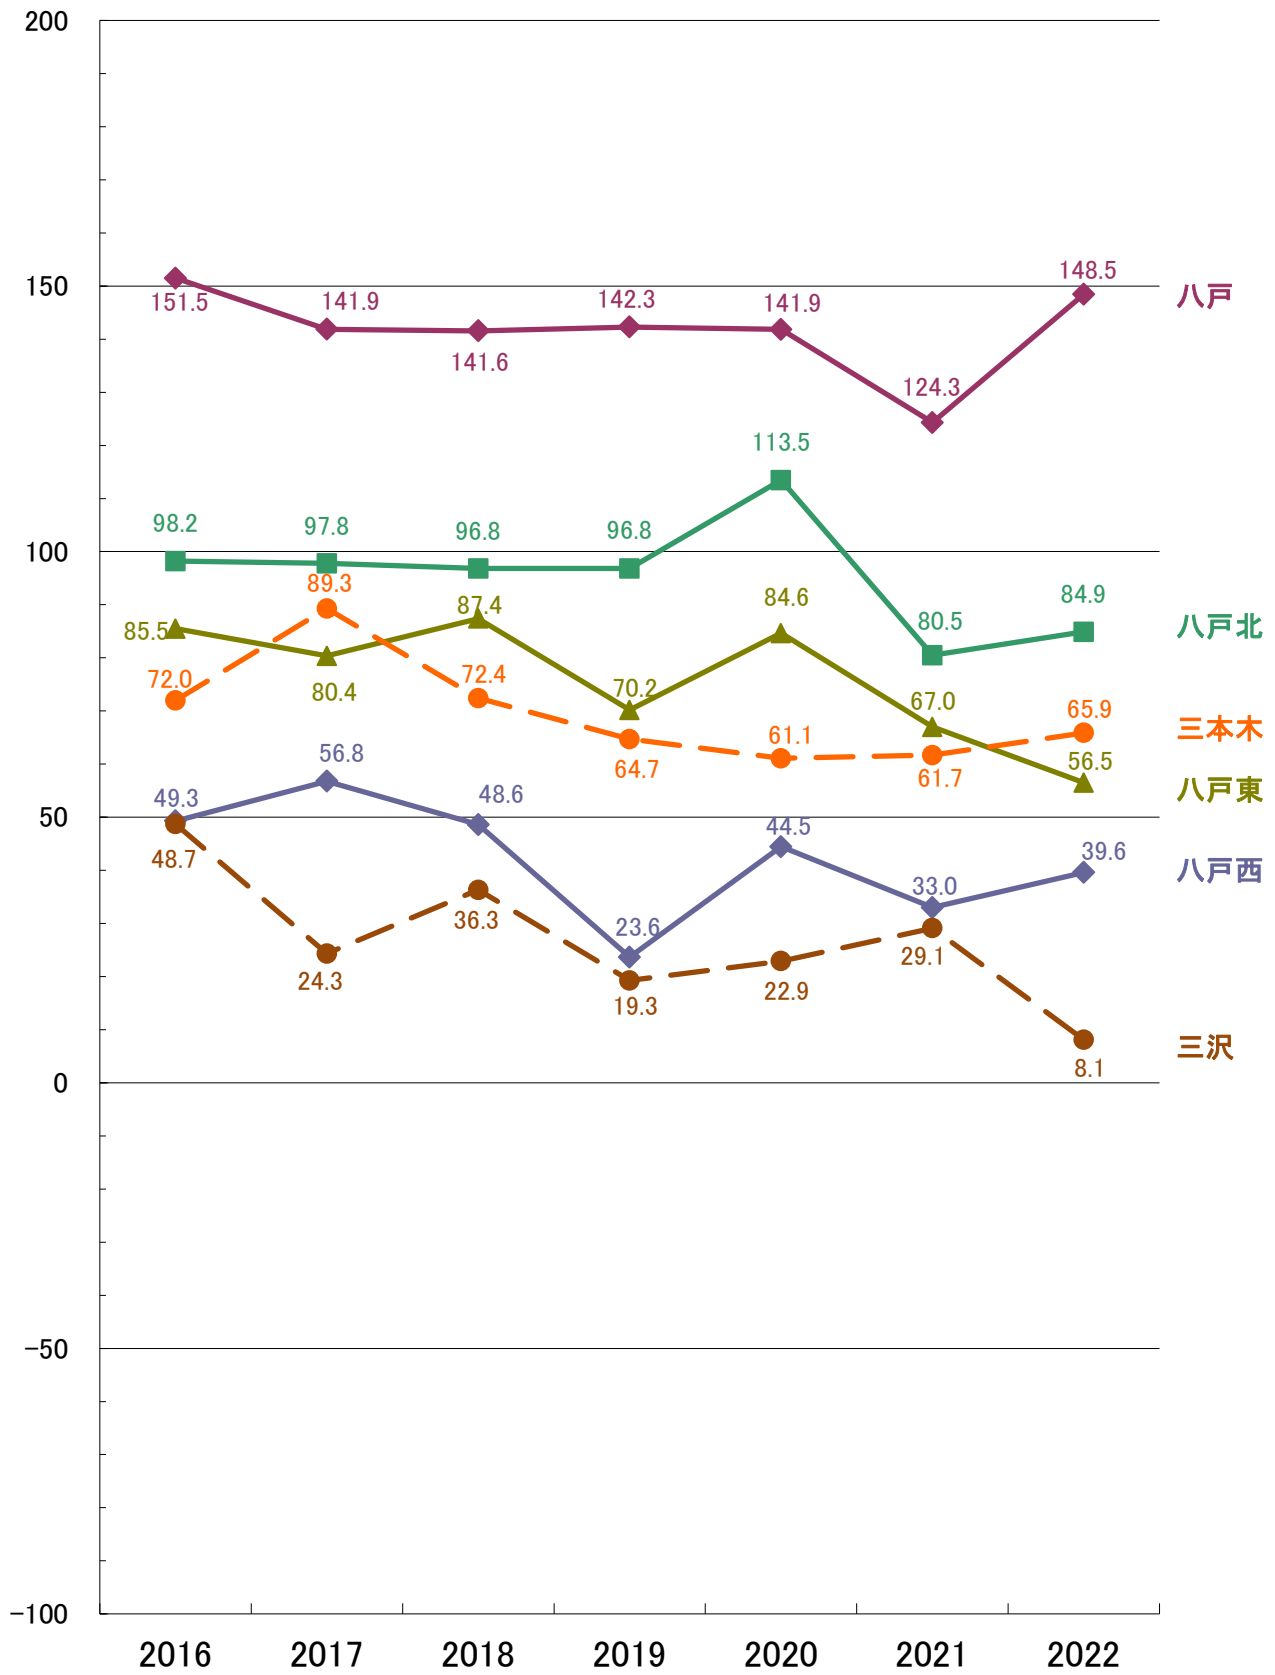

高校別 合格最低点と入試平均点との差

高校別 合格者平均点

高校別 合格者平均点と入試平均点との差

高校別 合格者平均点と第4回全県平均点

高校別 合格者平均点と第4回全県平均点との差

合格者の平均点・最低点と入試平均点との差